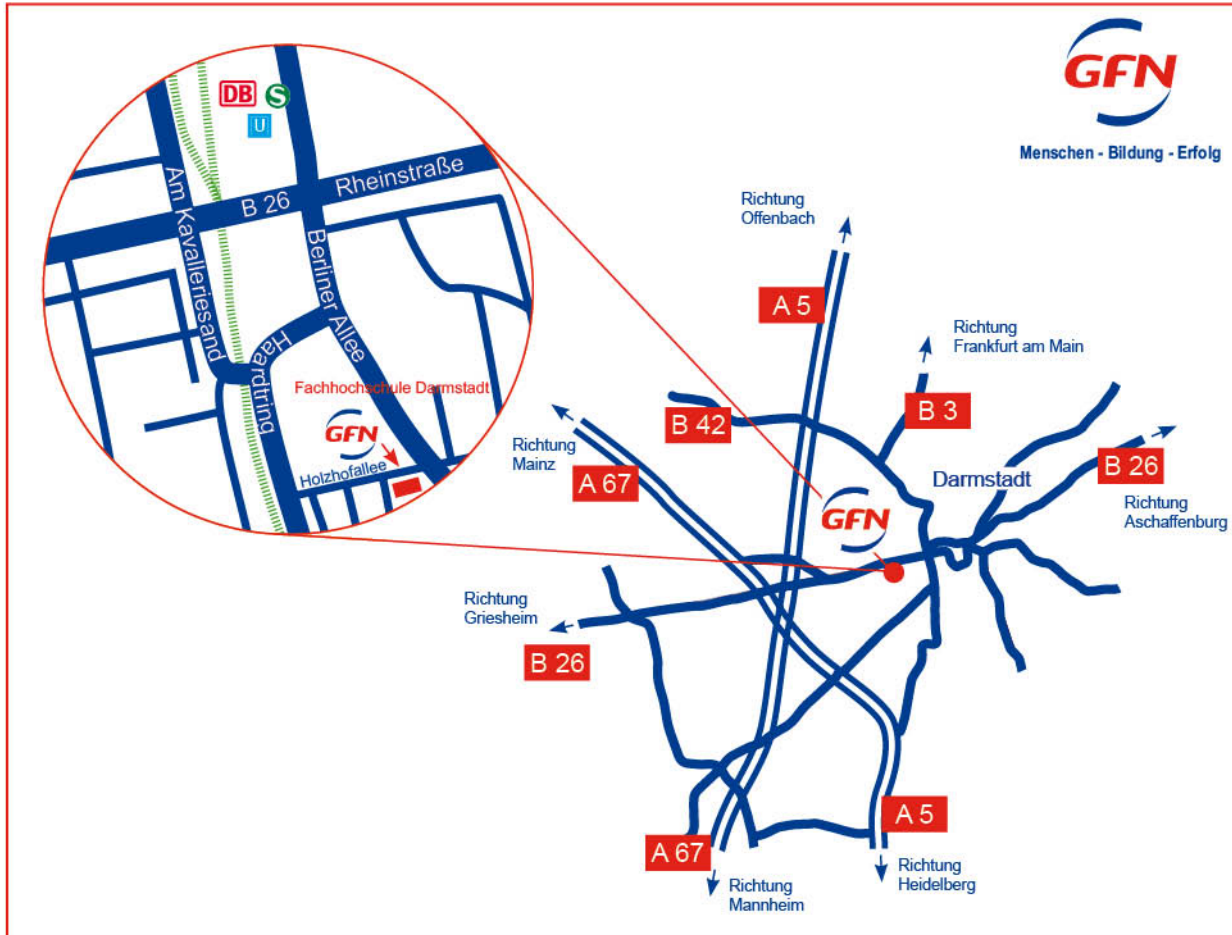

Anfahrtsbeschreibung

Wir wünschen Ihnen eine gute Anreise.

GFN AG

Trainingscenter Darmstadt
Holzhofallee 36 b
64295 Darmstadt

Telefon: +49 6151 95027-23
Telefax: +49 6151 95027-30