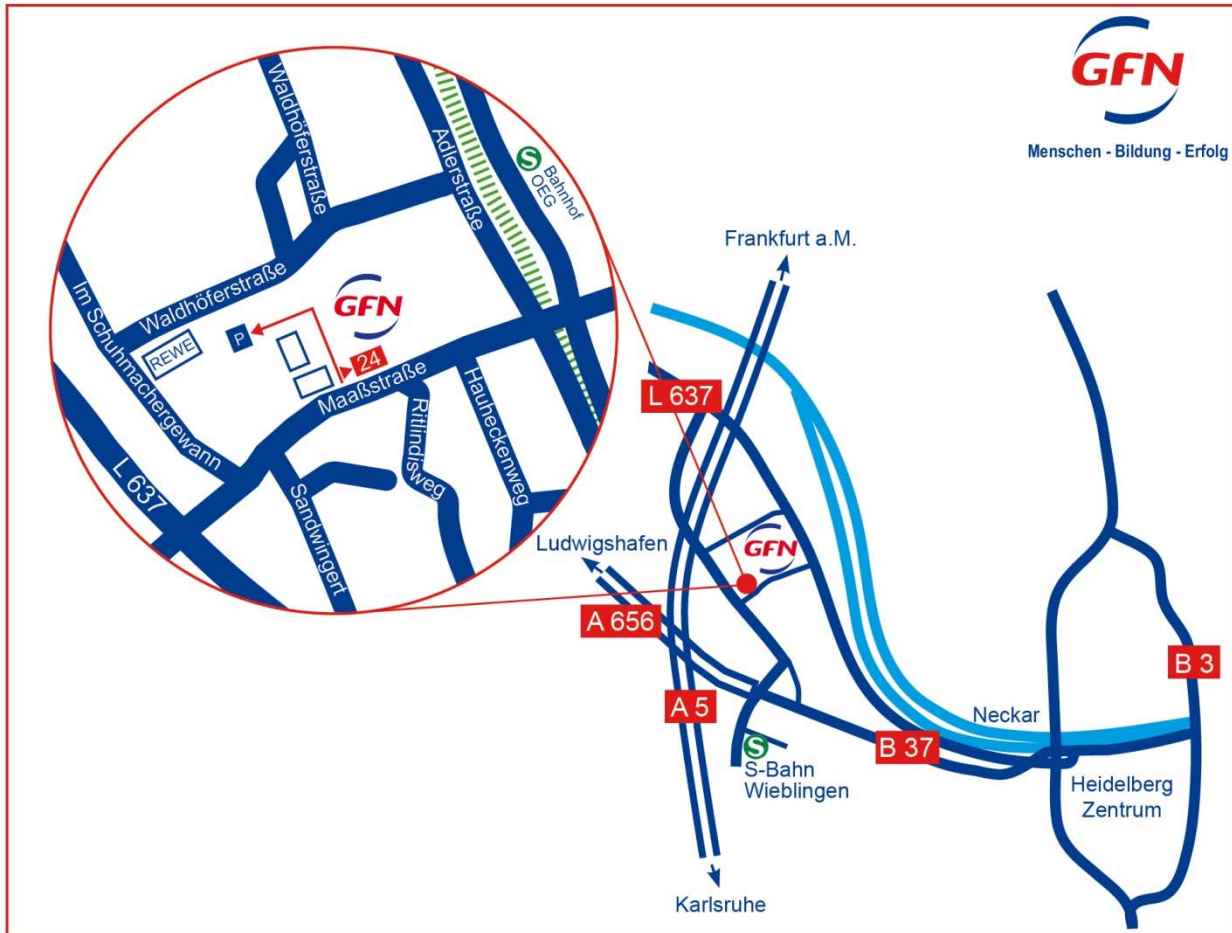

Anfahrtsbeschreibung

Wir wünschen Ihnen eine gute Anreise.

GFN AG

Trainingscenter Heidelberg
Maaßstraße 24
69123 Heidelberg

Telefon: +49 6221 8322-0
Telefax: +49 6221 8322-99