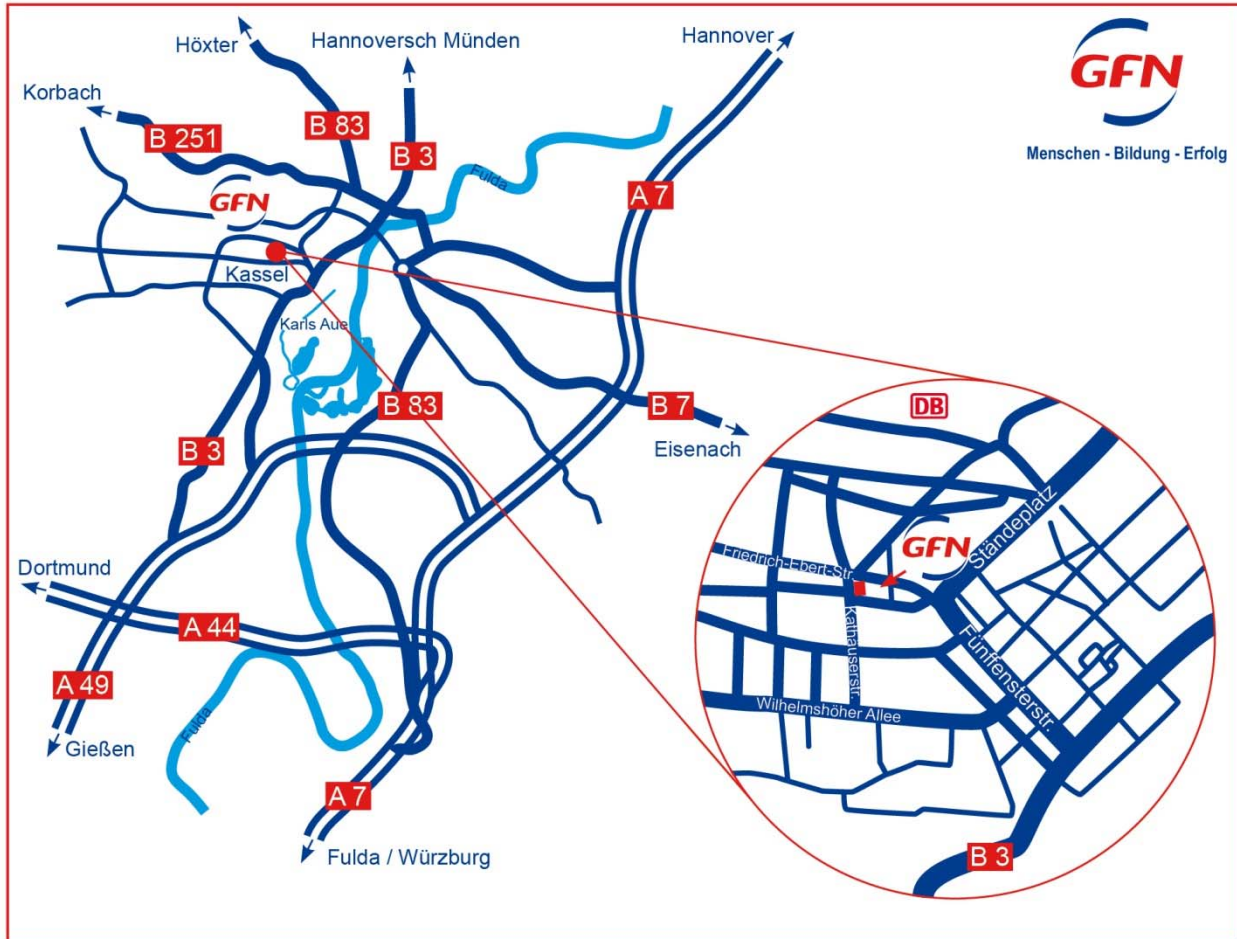

Anfahrtsbeschreibung

Wir wünschen Ihnen eine gute Anreise.

GFN AG

Trainingscenter Kassel
Karthäuserstraße 8
34117 Kassel

Tel.: +49 561 80700-30
Fax: +49 561 80700-20