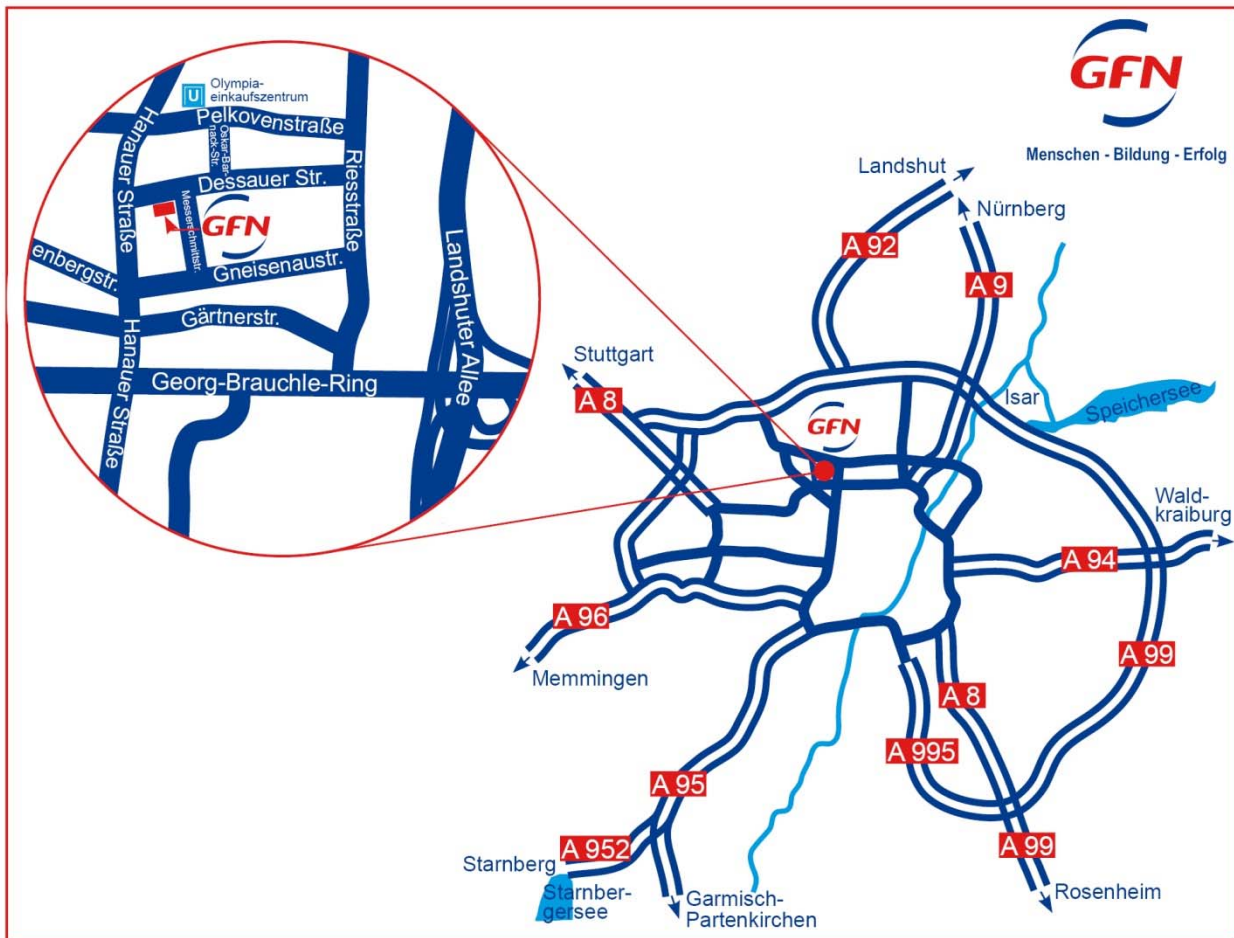

Anfahrtsbeschreibung

Wir wünschen Ihnen eine gute Anreise.

GFN AG

Trainingscenter München
Dessauer Straße 6
80992 München

Tel.: +49 89 6993776-0
Fax: +49 89 6993776-29