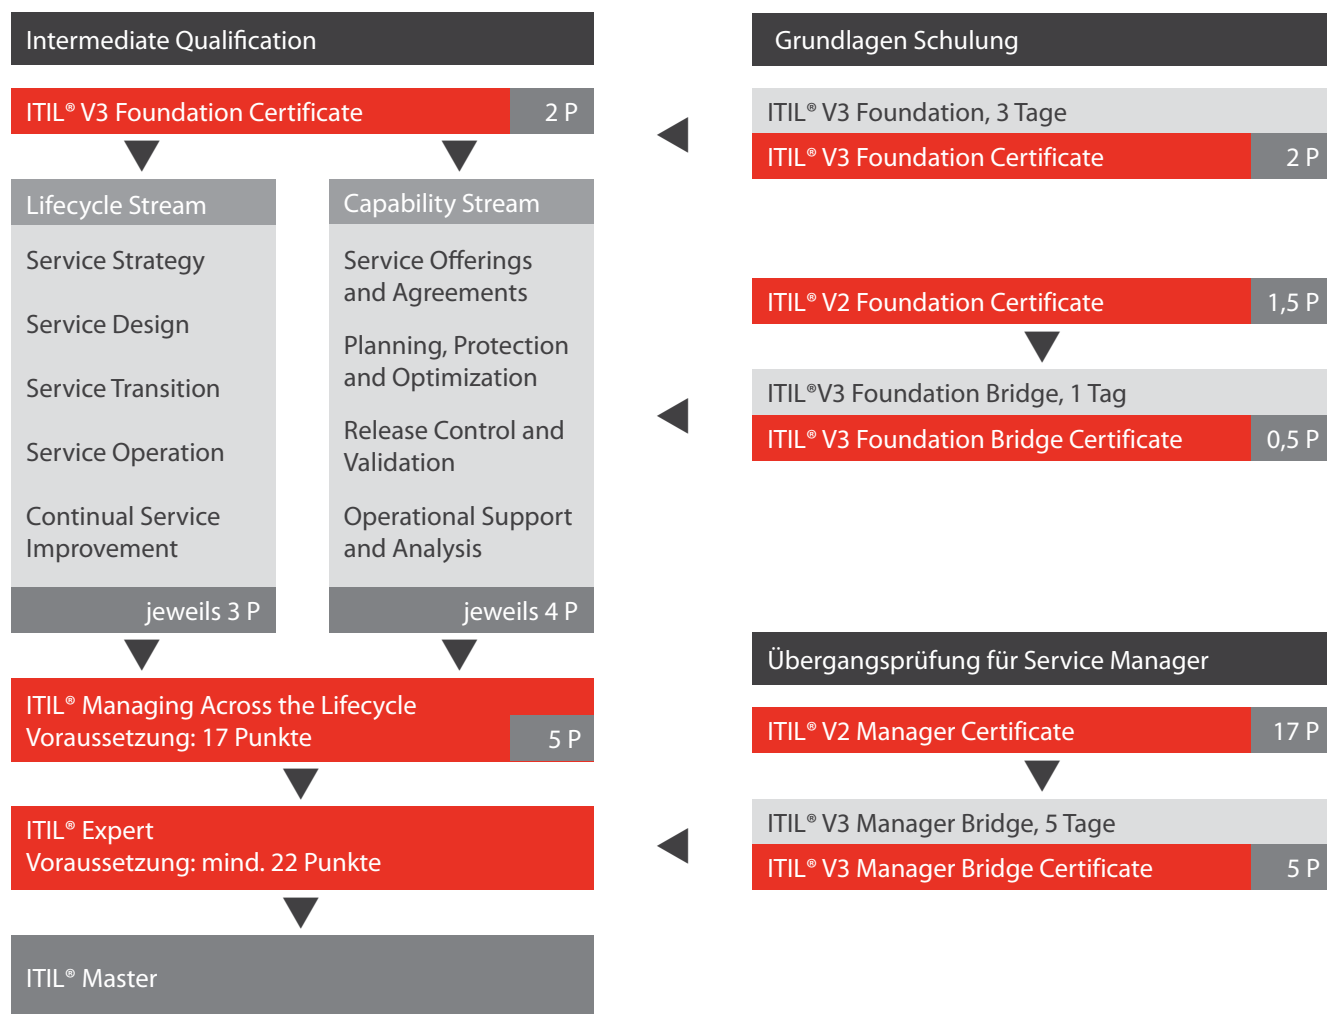

# ITIL® Zertifizierung

## Das ITIL® Ausbildungsschema (Curriculum)

„GFN AG ist ein Kooperationspartner der expertplace advisory GmbH, eine APMG-akkreditierte Trainingsorganisation.“

**GFN AG**  
Maaßstraße 24  
69123 Heidelberg  
www.gfn.de